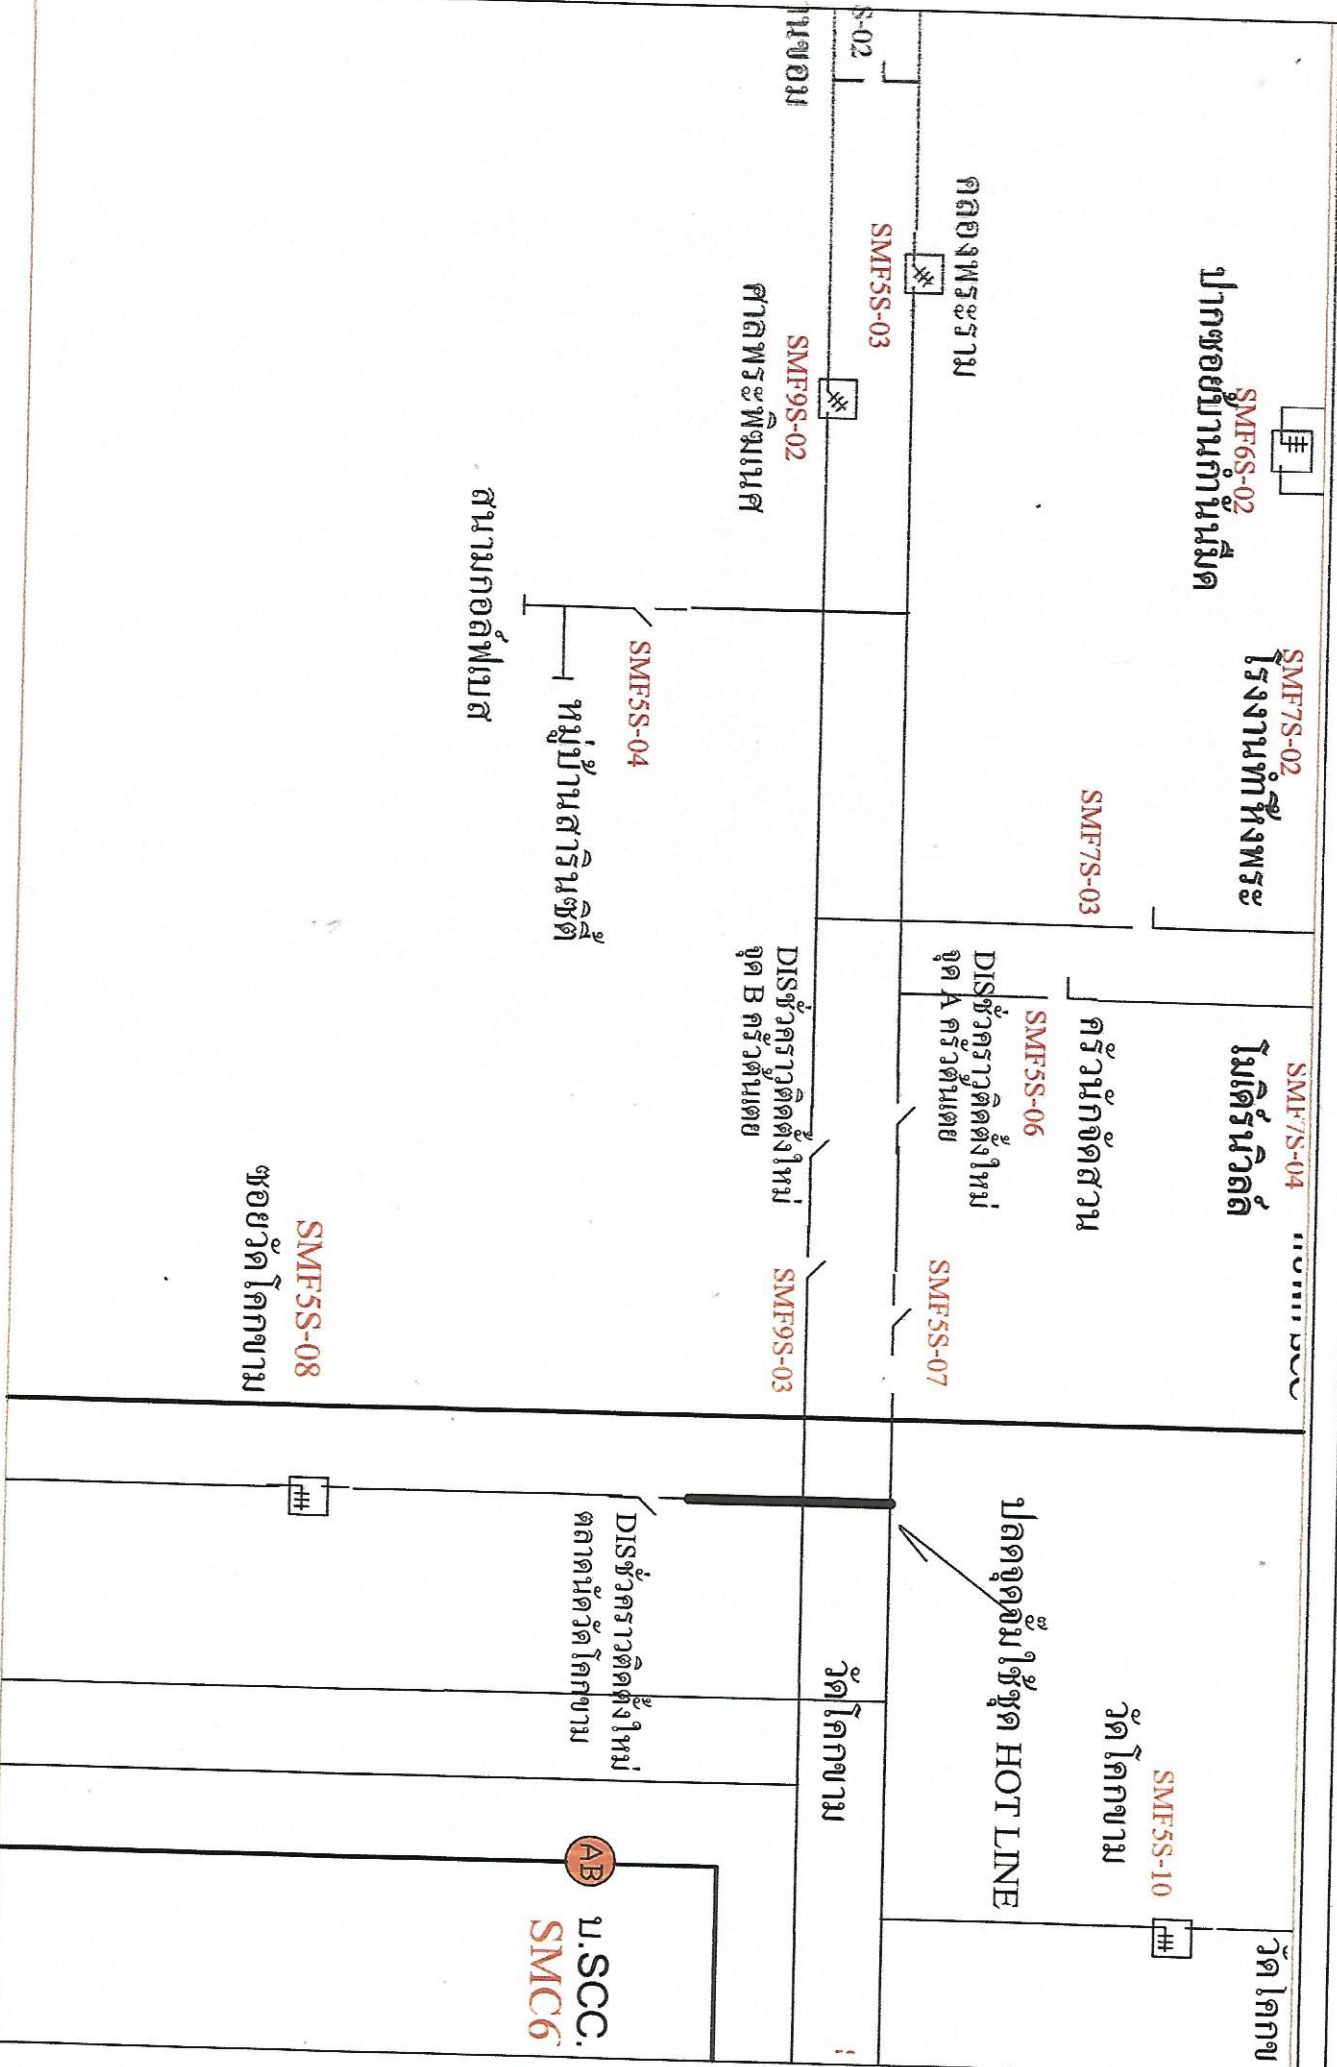

แผนกควบคุมช่าง ๓๖๖ หมู่ ๑๐ ตำบลหนองบัว ๓๖๖ อำเภอเมืองบุรีรัมย์ ๓๓๐๐๐ โทร. ๐๔๓-๖๓๒๒๒ โทรสาร ๐๔๓-๖๓๒๒๒ อีเมล: control@smcc6.com		ผู้ดำเนินการ สจ.นพ. สิมสาร	วิศวกร น.ส.ค.ค.
การไฟฟ้าส่วนภูมิภาค สาขาบุรีรัมย์		สถานศึกษา โรงเรียนท่าหลวง	ผู้ควบคุมงาน น.ส.ค.ค.
แผนกควบคุมช่างไฟ (ก.ร. 0.3)		บริษัท น.ส.ค.ค. SMCC6