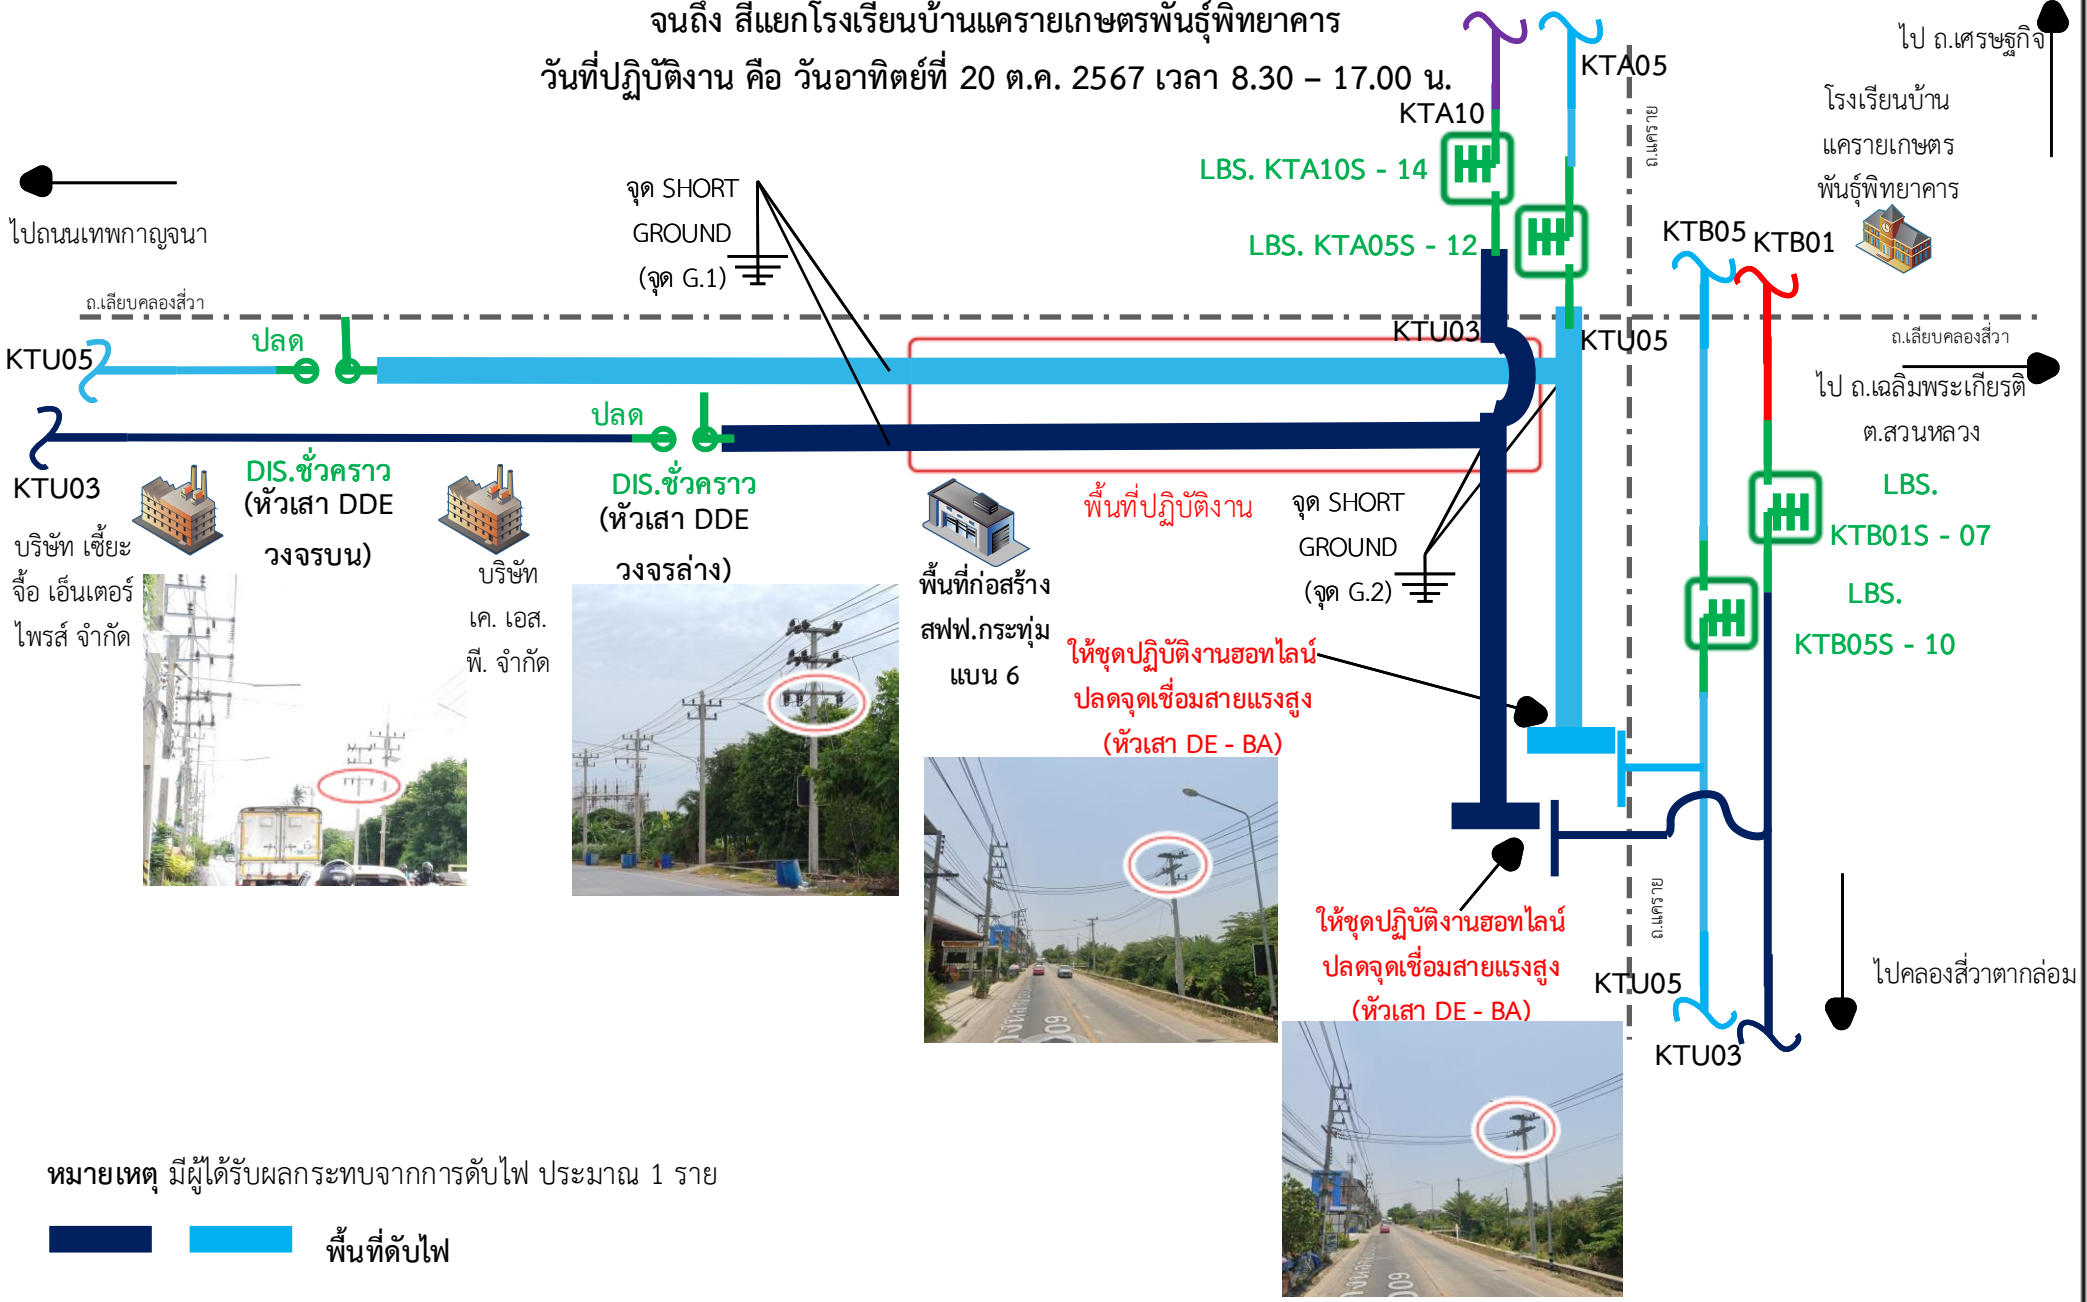

ขั้นตอนการสวิตซ์িং แผ่น

แผนผังแนบ แผ่น

อนุมัติ และแจ้ง จป. เพื่อตรวจสอบความปลอดภัย

พร้อมทั้งลงข้อมูลแจ้งแผนดับไฟลงใน www.pea.co.th

ผจก. (สถานี)

เพื่อทราบ และจัดพนักงานเข้าปฏิบัติงานร่วมกับศูนย์ฯ นครปฐม
ตั้งแต่วันที่ น. เป็นต้นไป จนกว่างานจะแล้วเสร็จ

วันที่ปฏิบัติงาน คือ วันอาทิตย์ที่ 20 ต.ค. 2567 เวลา 8.30 - 17.00 น.

หมายเหตุ มีผู้ได้รับผลกระทบจากการดับไฟ ประมาณ 1 ราย

■ ■■■■■ พื้นที่ดับไฟ