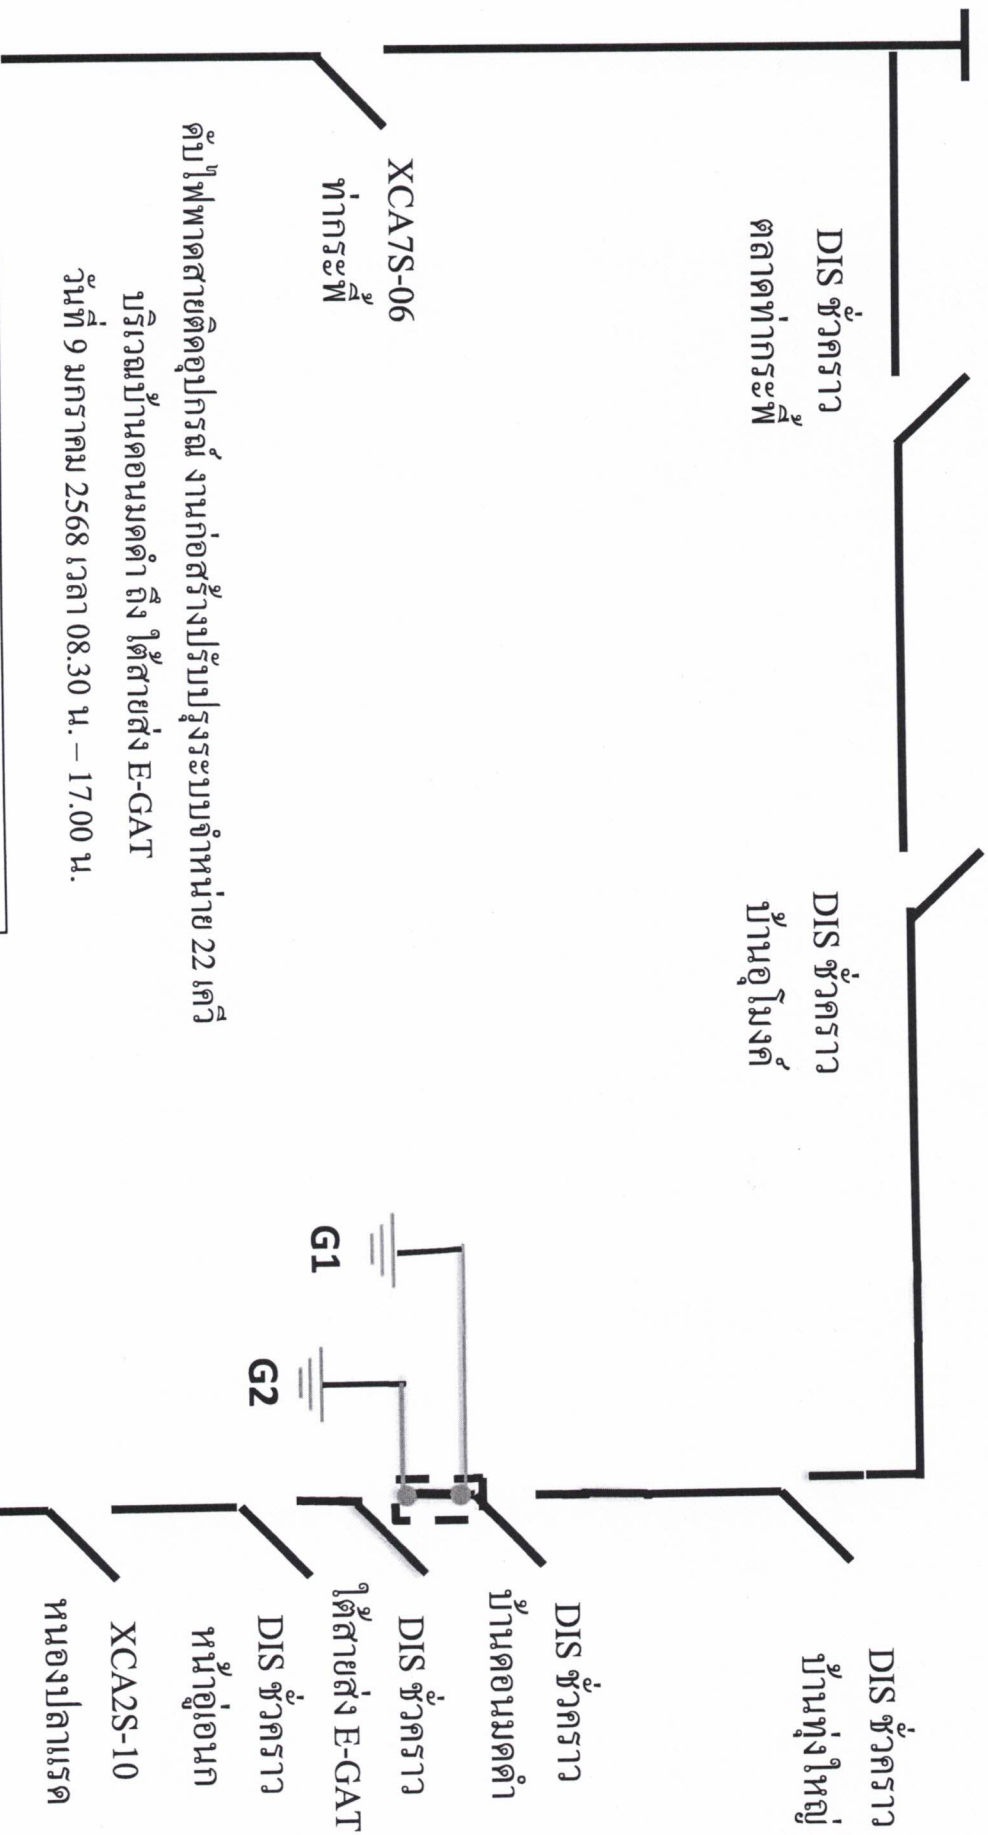

טיפולไฟฟ้าตติยอุปกรณ์ งานก่อสร้างปรับปรุงระบบจำหน่าย 22 เควี

บริเวณบ้านคอนมดคำ ถึง ใต้สายส่ง E-GAT

วันที่ 9 มกราคม 2568 เวลา 08.30 น. – 17.00 น.

ผู้ช้ ผู้ช้ ผู้ช้   ผู้ช้ ผู้ช้

ผู้ช้
ผู้ช้

นายภูวนัย ทิมหอม พชง.4 ผกป.กฟส.สามชุก

ผู้ช้
ผู้ช้

นาย ปิณฑิต เทพบุตร พชง.5 ผกป.กฟส.สามชุก